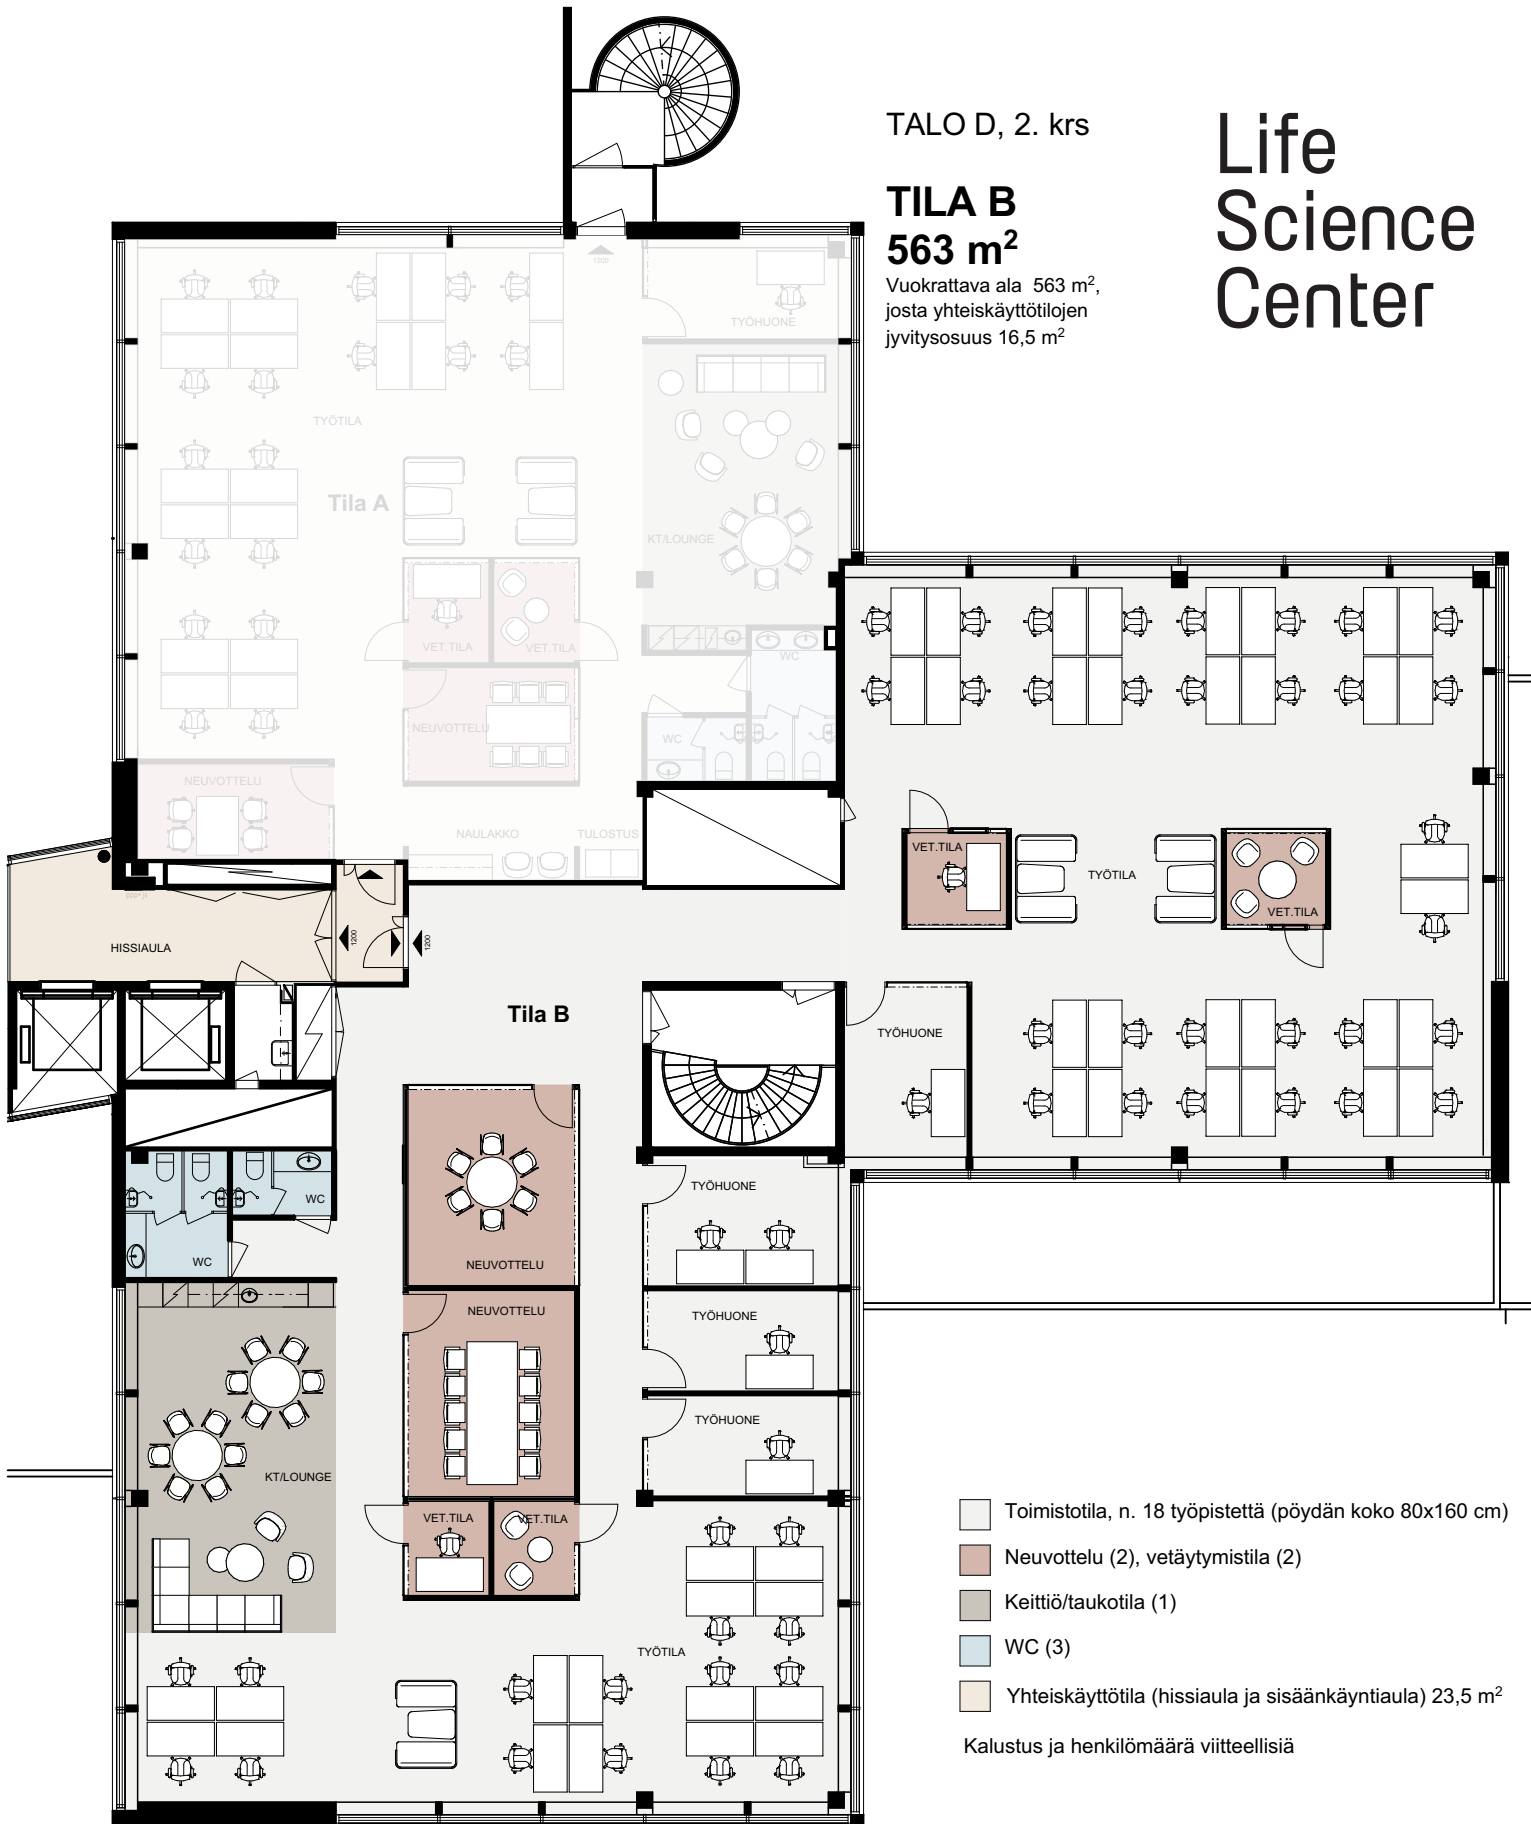

TALO D, 2. krs

TILA B 563 m²

Vuokrattava ala 563 m²,
josta yhteiskäyttötilojen
jyvitysosuus 16,5 m²

Life Science Center

0 10

Keilaranta